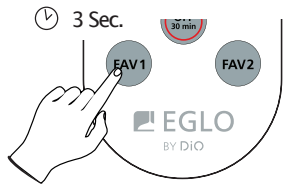

Zapisz jako
ulubione

Zgodność

EGLO DiO
my light | my style

access

Aby uzyskać więcej informacji,
przeczytaj podręcznik
użytkownika online

Wsparcie:
www.eglo.com/pl/support-eglo-access

Ten produkt spełnia wymagania dyrektywy RED 2014/53/UE. Zgodność została zweryfikowana. Stosowna deklaracja i dokumenty znajdują się w posiadaniu producenta i są dostępne pod adresem:

<https://www.eglo.com/pl/downloads/declarationconformity/index>

EGLO DiO
my light | my style

Skrócona
instrukcja obsługi
RF 433MHz

1

Usuń klapkę zabezpieczającą baterię

2

A

B