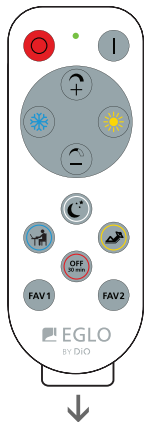

Zapisz jako
ulubione

Zgodność

EGLO DiO
my light | my style

access

Aby uzyskać więcej informacji,
przeczytaj podręcznik
użytkownika online

Wsparcie:
www.eglo.com/pl/support-eglo-access

Ten produkt spełnia wymagania dyrektywy RED 2014/53/UE. Zgodność została zweryfikowana. Stosowna deklaracja i dokumenty znajdują się w posiadaniu producenta i są dostępne pod adresem:

<https://www.eglo.com/pl/downloads/declarationconformity/index>

EGLO DiO
my light | my style

Skrócona
instrukcja obsługi
RF 433MHz

1

Usuń klapkę zabezpieczającą baterię

2

A

B