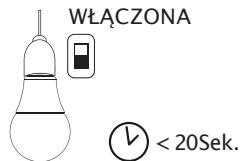

Zapisz jako
ulubione

Zgodność

EGLO DiO
my light | my style

access

Aby uzyskać więcej informacji,
przeczytaj podręcznik
użytkownika online

Wsparcie:
www.eglo.com/pl/support-eglo-access

Ten produkt spełnia wymagania dyrektywy RED 2014/53/UE. Zgodność została zweryfikowana. Stosowna deklaracja i dokumenty znajdują się w posiadaniu producenta i są dostępne pod adresem:

<https://www.eglo.com/pl/downloads/declarationconformity/index>

EGLO DiO
my light | my style

Skrócona
instrukcja obsługi
RF 433MHz

1

Usuń klapkę zabezpieczającą baterię

2

A

B